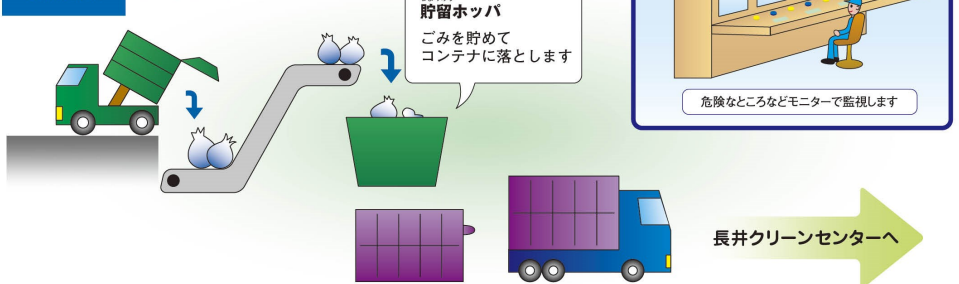

ごみ焼却施設 —工場概要—

しょうぎやくせつ ころしょうかいよう

しよりのうりよく 255t/日 (85t/日×3基)
うんでんじかん 24時間連続運転
えんどうたか 地上59m
うんでんかいし 平成11年4月
運転開始

容器包装プラスチック

ペットボトル

ごみ焼却施設

リサイクルプラザ —工場概要—

しょうりのうりよく ペットボトル 2.2t/日
うんでんじかん 11.3t/日
えんどうたか 21.0t/日
うんでんかいし 平成14年4月
運転開始

不燃ごみ もやしごみ

リサイクルプラザ