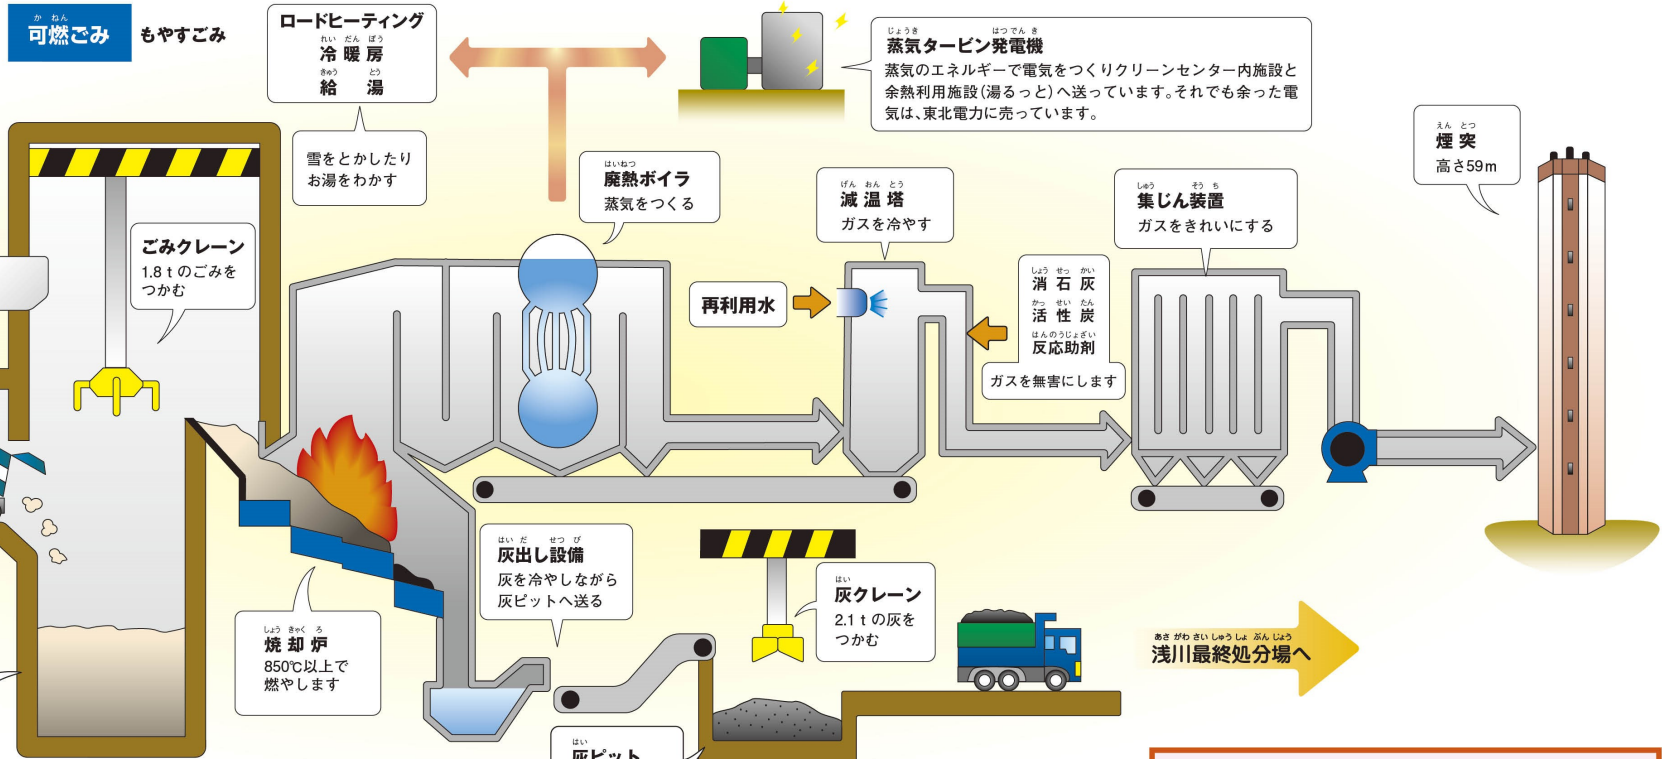

ごみ焼却施設 —工場概要—

しょうぎやくせつ ころしょうかいよう

しよりのうりよく 255t/日 (85t/日×3基)
 うんでんじかん 24時間連続運転
 えんどうたか 地上59m
 うんでんかいし 平成11年4月
 運転開始

容器包装プラスチック

ペットボトル

ごみ焼却施設

リサイクルプラザ —工場概要—

しょうりのうりよく ペットボトル 2.2t/日
 うんでんじかん 11.3t/日
 えんどうたか 21.0t/日
 うんでんかいし 平成14年4月
 運転開始

不燃ごみ もやしごみ

リサイクルプラザ