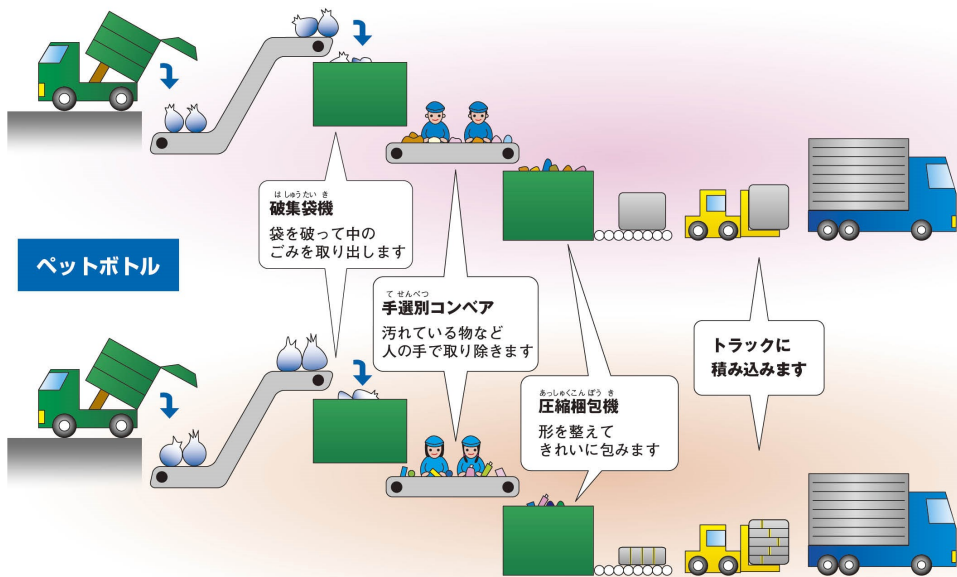

ごみ焼却施設 —工場概要—

しょうぎやくせつ ころしょうかいよう

しよりのうりよく 255t/日 (85t/日×3基)
 うんでんじかん 24時間連続運転
 えんどうたか 地上59m
 うんでんかいし 平成11年4月
 運転開始

容器包装プラスチック

ペットボトル

ごみ焼却施設

リサイクルプラザ —工場概要—

しょうりのうりよく ペットボトル 2.2t/日
 うんでんじかん 11.3t/日
 えんどうたか 21.0t/日
 うんでんかいし 平成14年4月
 運転開始