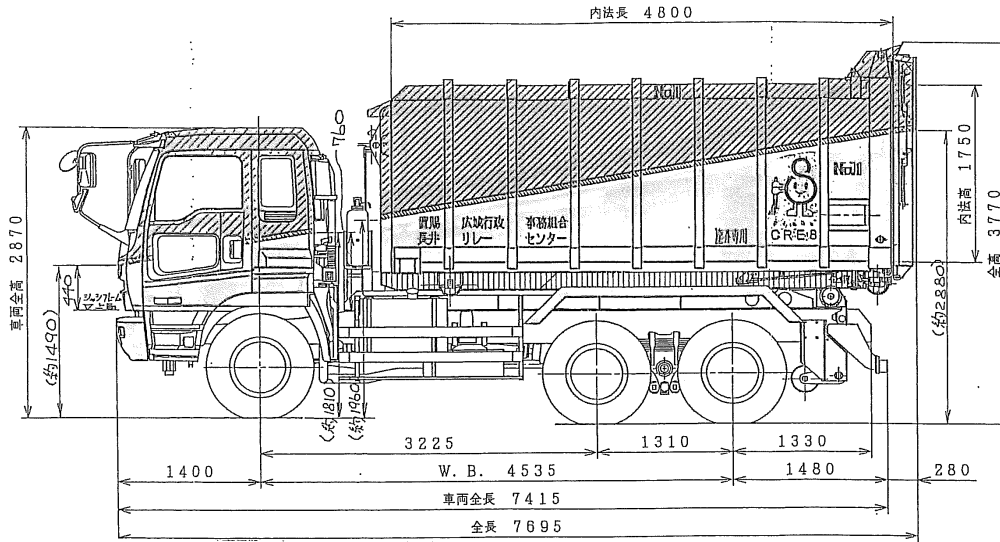

# 既設車両寸法

## ~~アムロール車指定色~~

- ~~青 マンセル 2.5PB 4/10~~
- ~~黄 マンセル 5Y 8/13~~
- ~~緑 マンセル 5G 5/10~~