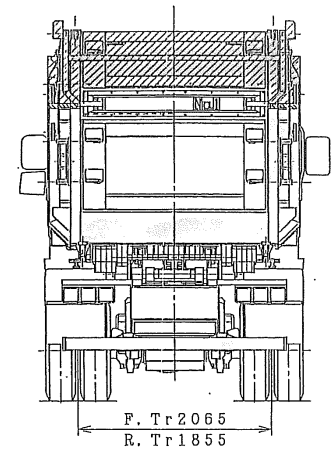

# 既設車両寸法

## ~~アムロール車指定色~~

- ~~青 マンセル 2.5PB 4/10~~
- ~~黄 マンセル 5Y 8/13~~
- ~~緑 マンセル 5G 5/10~~