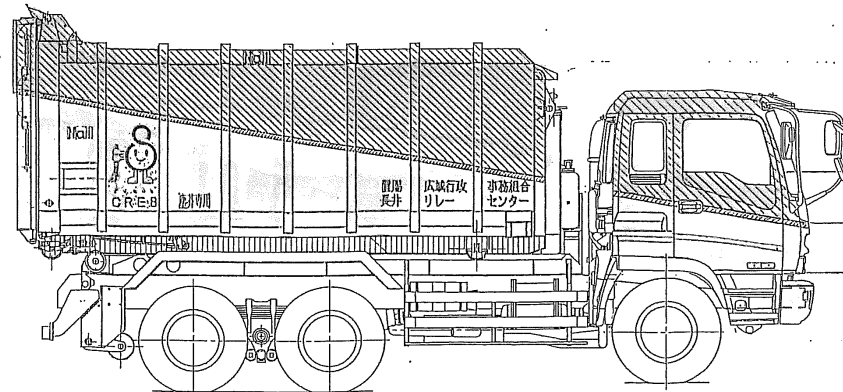

# 既設車両寸法

## ~~アムロール車指定色~~

- ~~青 マンセル 2.5PB 4/10~~
- ~~黄 マンセル 5Y 8/13~~
- ~~緑 マンセル 5G 5/10~~