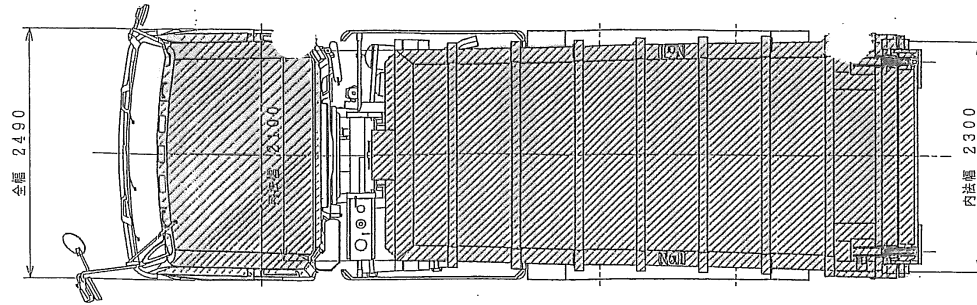

# 既設車両寸法

## ~~アムロール車指定色~~

- ~~青 マンセル 2.5PB 4/10~~
- ~~黄 マンセル 5Y 8/13~~
- ~~緑 マンセル 5G 5/10~~